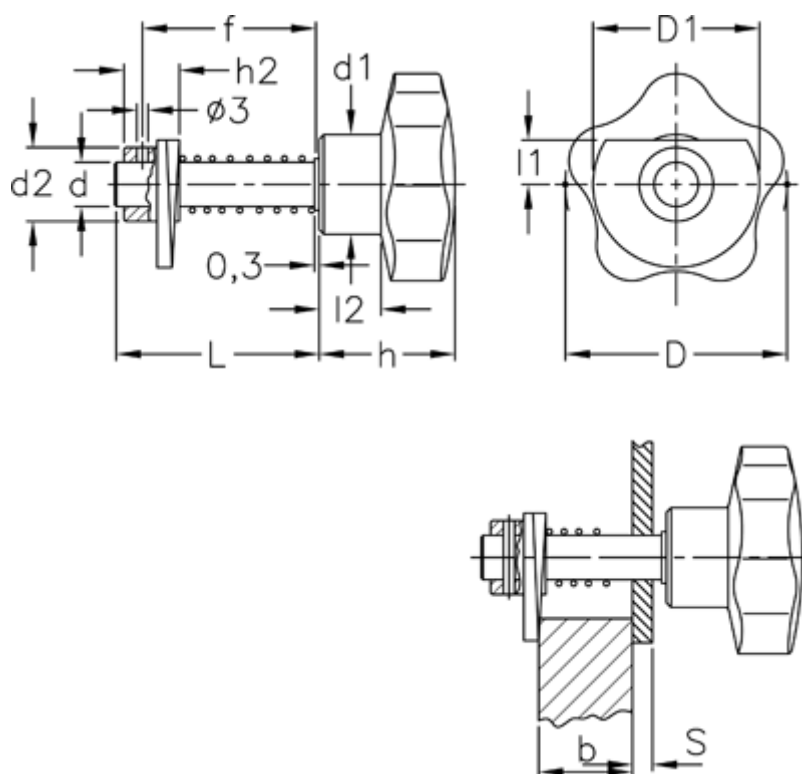

Data Sheet

Article number: 2310068541

Description: E+G Latch-type knob
VCK.362/70-3-D

Measures

D = 70

d = 12

D1 = 45

d1 = 30

d2 = 20

f = S + b + 8,5 mm

h = 44

h2 = 15

Hole size = 12 H9

L = 64

l1 = 12

l2 = 20

S+b door thickness S>5 mm = 17 til 49